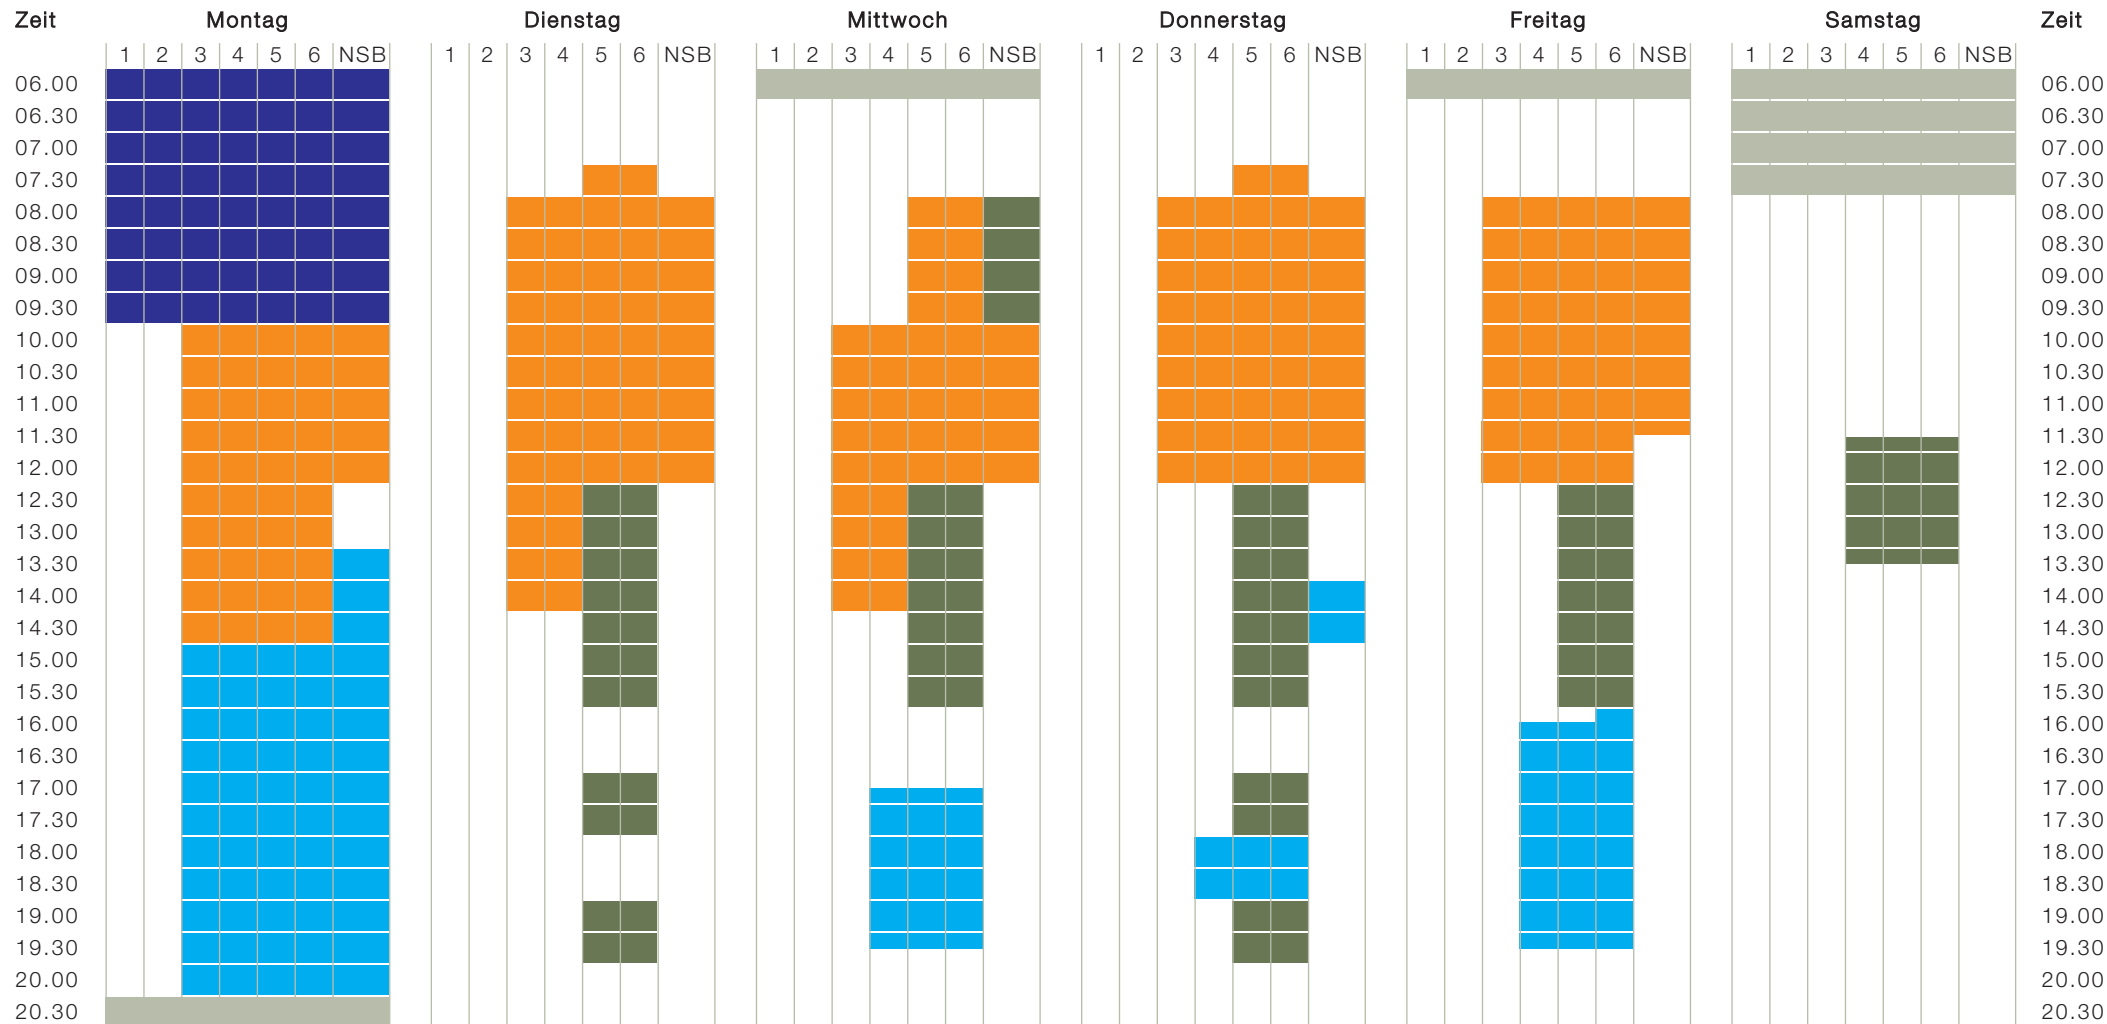

BELEGUNGSPLAN

Stand 01.2018

1-6 = Bahnen NSB= Nichtschwimmerbereich Schulen Vereine (DLRG & ETV) Kurse (Schwimmkurse & Aqua-Fit) Reinigung geschlossen

Sind die Bahnen zu den angegebenen Zeiten nicht durch Schulen oder Vereine belegt, können diese selbstverständlich von Badegästen genutzt werden.