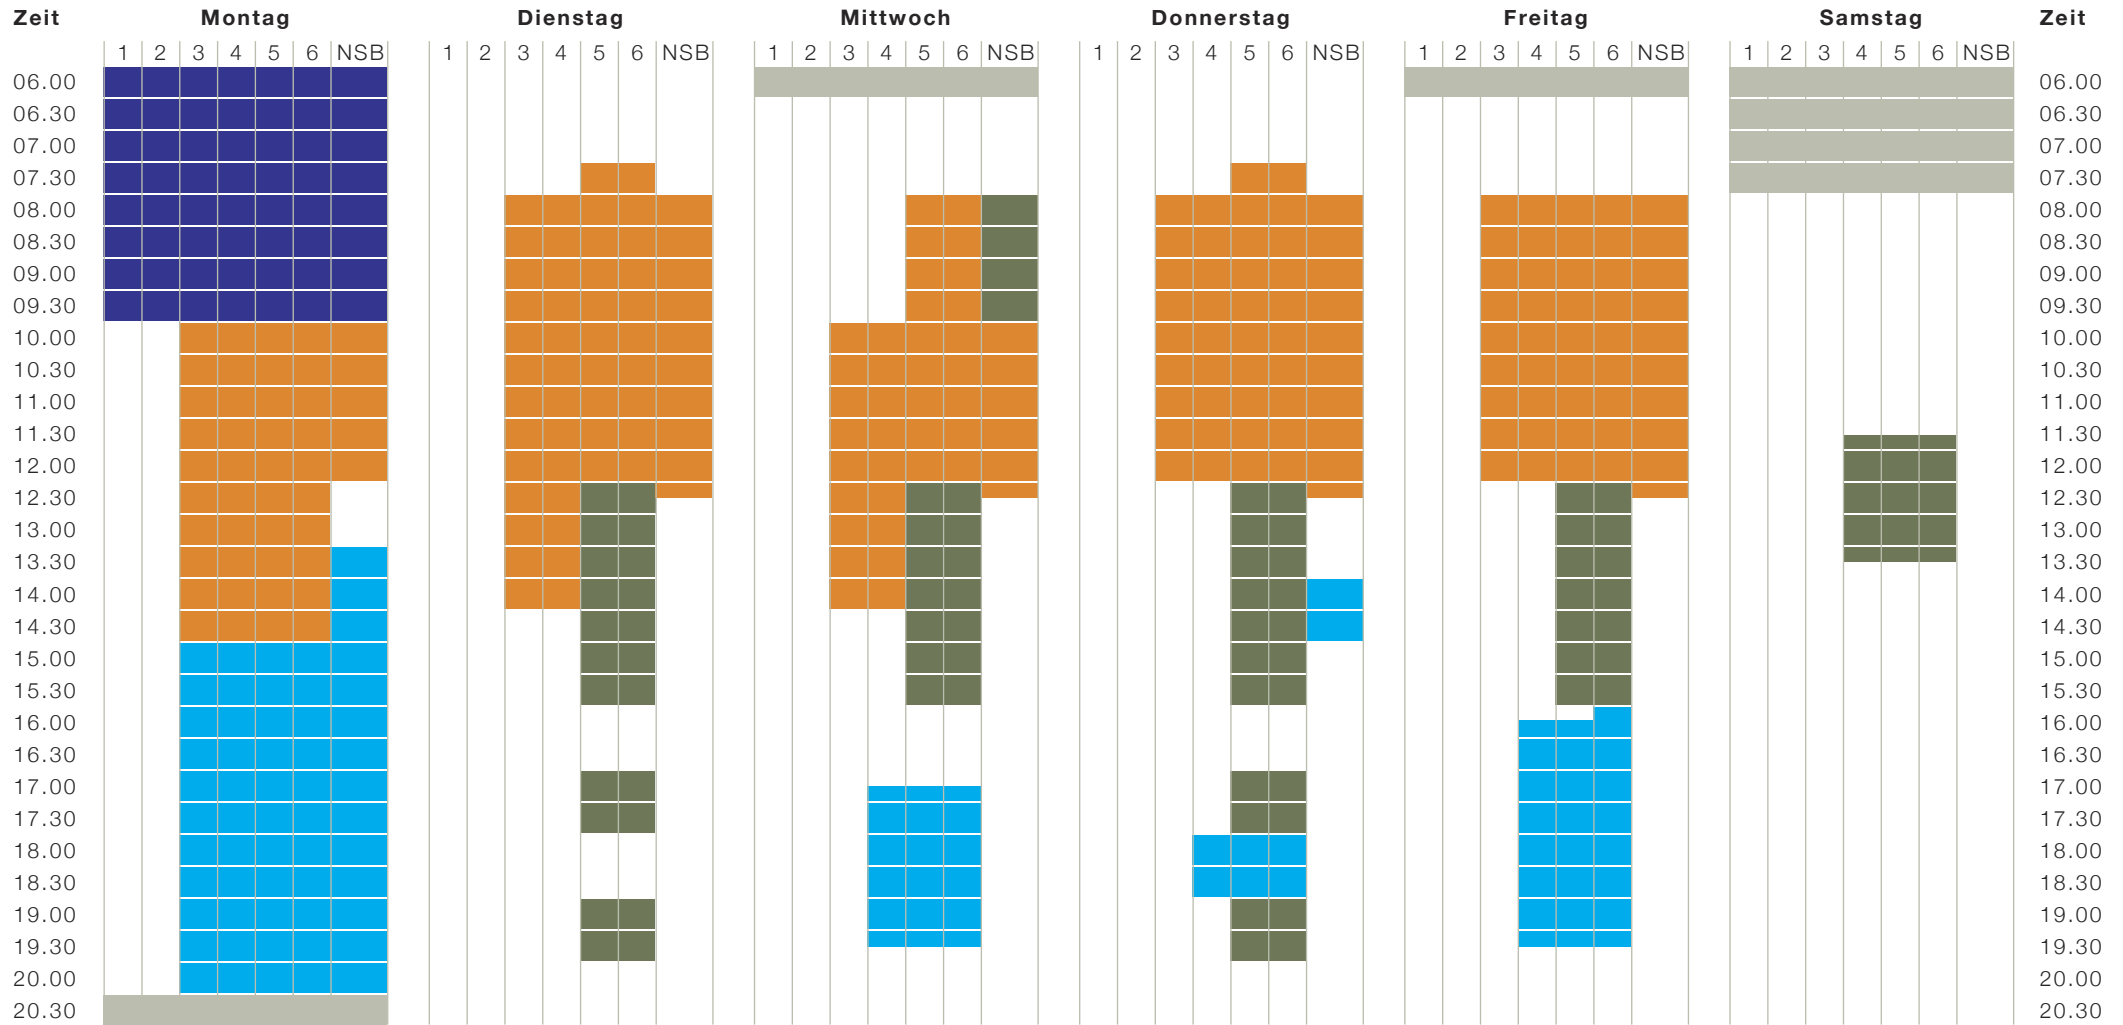

BELEGUNGSPLAN

Stand 09.2019

1-6 = Bahnen NSB= Nichtschwimmerbereich Schulen Vereine (DLRG & ETV) Kurse (Schwimmkurse & Aqua-Fit) Reinigung geschlossen

Sind die Bahnen zu den angegebenen Zeiten nicht durch Schulen oder Vereine belegt, können diese selbstverständlich von Badegästen genutzt werden.