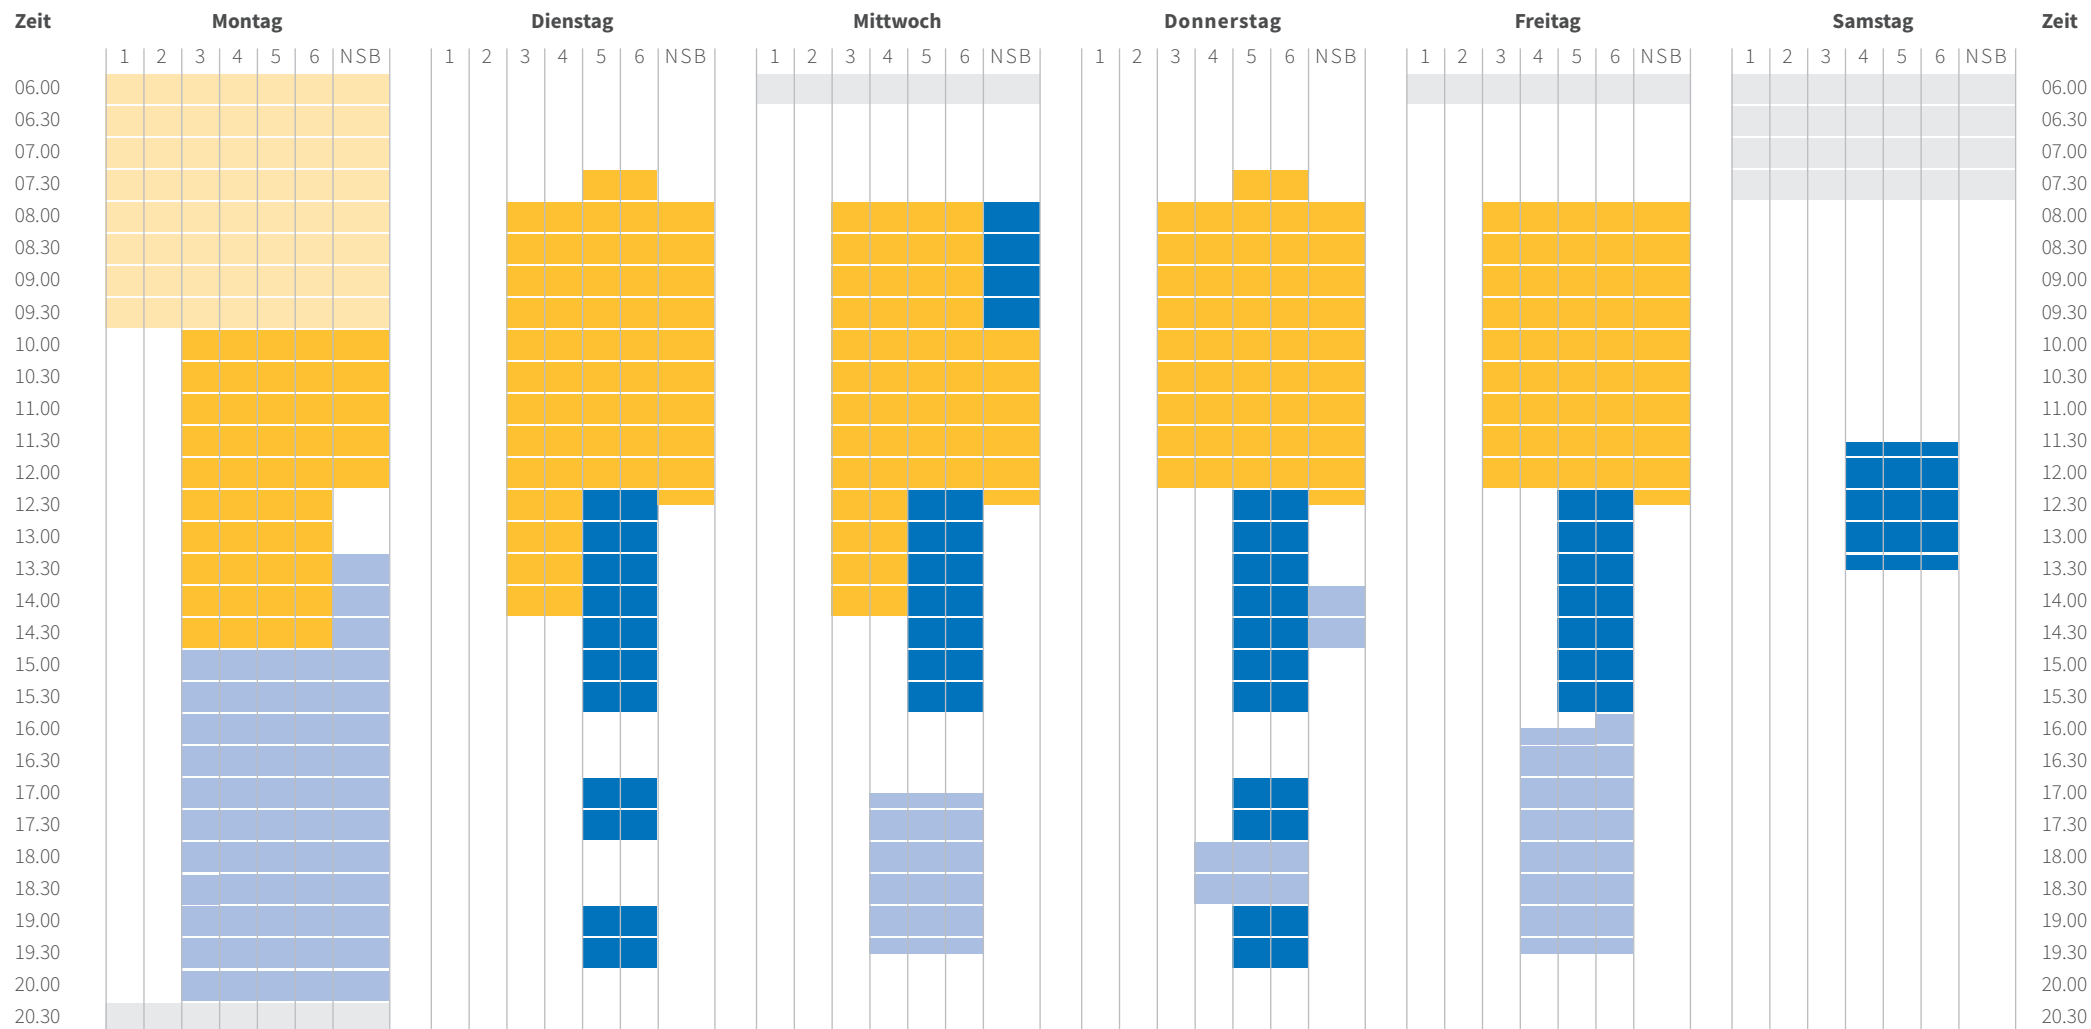

# Belegungsplan Stand 02.2022

1-6 = Bahnen    NSB= Nichtschwimmerbereich    ■ Schulen    ■ Vereine (DLRG & ETV)    ■ Kurse (Schwimmkurse & Aqua-Fit)    ■ Reinigung    ■ geschlossen

Sind die Bahnen zu den angegebenen Zeiten nicht durch Schulen oder Vereine belegt, können diese selbstverständlich von Badegästen genutzt werden.